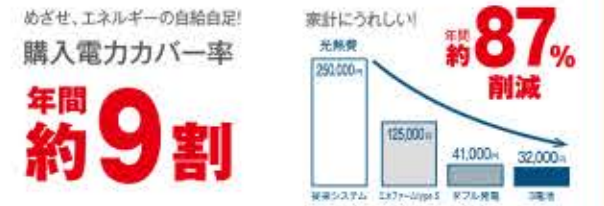

光熱費削減の新提案

3電池でエネルギーをつくる、ためる、ムダなくつかう。

太陽光発電システムとエネファームによるダブル発電に「スマートエネルギーハウス蓄電池」が加わることで、ご家庭のエネルギー自給率をさらに高めることができます。

3電池による 電力供給のしずみ

天然ガスから取り出した水素を用いてエネファームが発電した電気は、ご家庭の照明や電気製品の電力として使用します。使い切れなかった電気は蓄電池に蓄えておき、発電量が足りない時間帯に利用します。さらに、エネファームで発電した際に発生する熱でお湯を沸かし給湯として無駄なく使えます。日中の降り注ぐ太陽光でもたっぷり発電でき、余剰電力は発電することができるのでさらに経済的になります。

3電池による 経済性

3電池なら、購入電力を大幅に削減。

ダブル発電+蓄電池の3電池により、エネファームと太陽光発電システムで発電した電気をムダなく有効活用。ご家庭で使う電気のほとんどを3電池でまかなうことができます。太陽光で発電した電気の大半を充電することができます。

3電池による 環境性

圧倒的なCO₂排出削減効果。

エネファームで発電した余剰電力を蓄電池に蓄えることで、電力会社からの購入電力を削減。クリーンなエネルギーで家庭内の電力をまかなえます。

住みカタ サービス お電話一本で駆けつけ、住まいの様々なお困りごとを解決します。

- **リフォーム & 住まいの修理** 床・壁の補修やコンセント・スイッチの取り替え。キッチン・バスなどの大まわりリフォームまで、なんでもご相談ください。
- **水まわり修理** キッチン・お風呂・洗面所・トイレ・配管など水まわりの修理も大塚ガスなら安心。
- **ハウスクリーニング** ご家庭のお掃除ではなかなか落ちない汚れや、機器の分解クリーニングも大塚ガスなら安心。
- **エアコン修理** 「エアコンが効かない」「動かない」こんなときはお電話ください。
- **安心安全サポート** 防災・防犯・ガス機器の延長保証など、多様なラインナップで安心・安全をサポートします。
- **宅配水** スタ일리ッシュなウォーターサーバーと共に、富士山の天然水をお届けします。

住まいの「お困りごと」大阪ガスへお電話を！
〈受付時間〉月～土曜日8:00～21:00 日曜日・祝日9:00～21:00 **0120-000-555** 大阪ガス スミカタ

まるごとお買得プラン 金利1.99% 最長6年(72回) ご利用金額: 85,633円以上50万円以下 ※ご利用はご自身の収入・返済能力に合わせた金額でご利用ください。	マイホーム発電サポートプラン 金利1.69% 最長10年(120回) ご利用金額: 10万円以上250万円以下(借金制なし) ※ご利用はご自身の収入・返済能力に合わせた金額でご利用ください。	ウイズガス&ソーラーローン 金利2.25% 最長15年(180回) ご利用金額: 20万円以上500万円以下(借金制なし) ※ご利用はご自身の収入・返済能力に合わせた金額でご利用ください。	クレジット提携会社 大阪ガスファイナンス㈱ 〒541-0051 大阪市中央区南船場3丁目5番14号 TEL: 06-6294-3005 ※ご融資はご自身の収入・返済能力に合わせた金額でご利用ください。

※ご融資はご自身の収入・返済能力に合わせた金額でご利用ください。また、ご融資はご自身の収入・返済能力に合わせた金額でご利用ください。また、ご融資はご自身の収入・返済能力に合わせた金額でご利用ください。

夏のウィズガスフェア

プロパンガス用もごさいます!

最新コンロからマイホーム発電まで **大特価で大放送な2日間!**