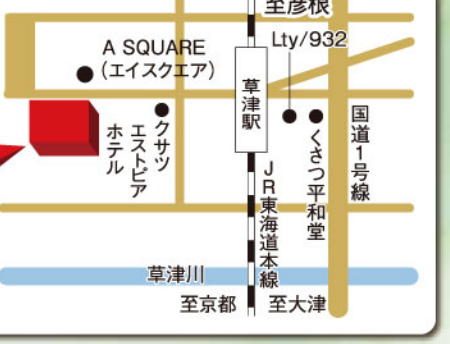

電力が足りない時間帯に有効活用できます。
小型システムで世界最小の設置スペース。
屋内に設置することも可能です。

無料で! 会場で光熱費のシミュレーション実施!
電気とガスの検算票をご持参ください

最新コンロからマイホーム発電まで大特価で大放りな2日間!

初夏のガス機器大特価

開催日時 **23 ± 24** 日
2018年6月
開催時間: AM10:00~PM5:00

会場はコチラ! JR「草津駅」西口より西へ徒歩約5分
生活雑貨 **DILIPA** 草津