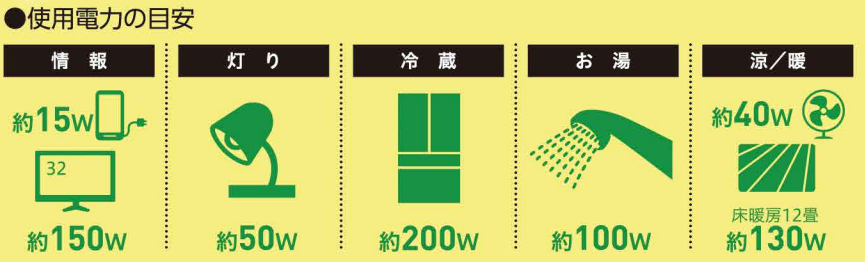

自宅発電の決定版！ ガスで電気とお湯をつくる エネファーム type S!

会場特別価格

詳しくはホームページをご覧ください

ツナガルde機能

エネファームには、ツナガルde機能が標準搭載。家中どこでも外出先からもガス機器を遠隔操作できます。

外出先からのガス機器操作
外出先からお湯はりや床暖房の遠隔操作ができるので、家に帰るとほかほかのお部屋とお風呂が待っています。

万一に備えて停電時の自立発電機能

停電時には、自立運転専用コンセントに最大700Wの電気を供給。給湯もご利用いただけます。

ガス供給停止時のヒーター給湯機能

ガスの供給が止まっても、ヒーターでタンクの湯を沸かすことで、最大40℃のお湯を使用いただけます。

自立運転機能付きエネファーム typeS は、停電時でも最大約 700W の暖房が使用可能

エネファーム type S・ツナガルde給湯器をご購入いただいたお客さまへ

アプリ de ツナガル 抽選キャンペーン

キャンペーン期間 2020年10月1日(木)～2021年1月31日(日)

※詳しくは販売店までお問い合わせください。

年間の購入電力量を大幅カット!

年間のCO₂排出量を削減!

ムダのないエネルギーの利用率!

約75% まかなえる

約2.3t

約87%

発電時に発生するエネルギーをムダなく利用できる!