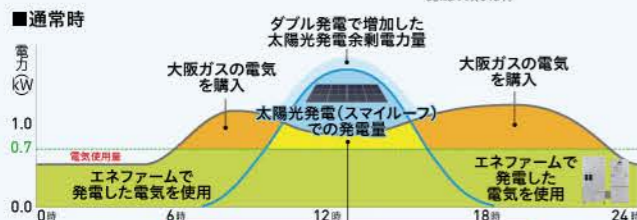

ヤマキは感染対策継続中!

毎朝検温

手指消毒

マスク着用

お問合せ・ご相談は...

大阪ガス サービスショップ くらしプラス

株式会社 ヤマキ

(本社)
京浜市東区200-10
TEL.077(564)0123(代)
(駅前店)
京浜市大塚1丁目1番1号 エルティ932内・外両店舗
TEL.077(565)8891

0120-172-123

受付時間/9:00~19:00(日祝 17:00迄)

https://yamaki-grp.co.jp

私たちは温かいサービスを
提供しています。

電気代が気になるあなたへ! 電気代が0円!?

快適な生活とエコロジーを両立した「エネファーム」と「スマイルーフ」のセットがおすすめ!

(太陽光発電)

ポイント1

電気代0円も夢ではない!

●スマイルーフ+エネファーム(ダブル発電) ※重要な電力使用の際は、商用電力の購入が必要となります。このグラフは概算値のイメージです。設置場所や使用条件・季節などによって異なります。

単価24円/kWhで購入がエネファームを設置の場合は0円になります!

■通常時

太陽光発電
太陽が出ている時
最大**1.5kW**

■停電時

エネファーム
ガスが供給されている時
最大**0.7kW**