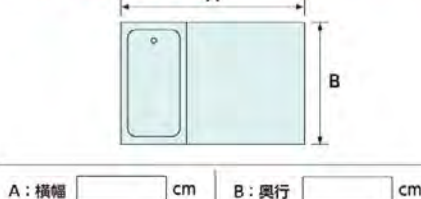

セール大特価(施工費別途)
163,950円 税抜
(セール大特価税込価格177,066円)(施工費別途)

洗面化粧台リフォーム

NORITZ
シャンピーヌ 間口750
三面鏡
本体:LSAB-70AWN1B(ホワイト)(両開き)
(J-154-1615)
ミラー:LCM-753HW
(J-154-0131)
希望小売価格(税抜)157,000円(施工費別途)
(希望小売税込価格169,560円)(施工費別途)

セール大特価(施工費別途)
78,500円 税抜
(セール大特価税込価格84,780円)(施工費別途)

関心のあるリフォーム箇所の現在の状況をお聞かせください。

■ キッチン寸法

■ レンジフード寸法

■ レンジフードの位置

■ バスルーム寸法

■ ドア位置

■ 洗面化粧台寸法