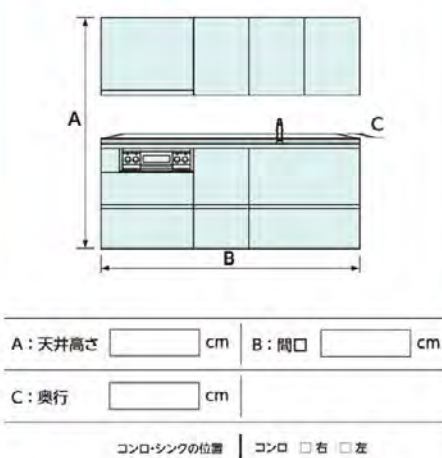

セール大特価(施工費別途)
163,950円 税抜
(セール大特価税込価格177,066円)(施工費別途)

洗面化粧台リフォーム

NORITZ
シャンピーヌ 間口750
三面鏡
本体:LSAB-70AWN1B(ホワイト)(両開き)
(J-154-1615)
ミラー:LCM-753HW
(J-154-0131)
希望小売価格(税抜)157,000円(施工費別途)
(希望小売税込価格169,560円)(施工費別途)

セール大特価(施工費別途)
78,500円 税抜
(セール大特価税込価格84,780円)(施工費別途)

関心のあるリフォーム箇所の現在の状況をお聞かせください。

■ キッチン寸法

■ レンジフード寸法

■ レンジフードの位置

■ バスルーム寸法

■ ドア位置

■ 洗面化粧台寸法