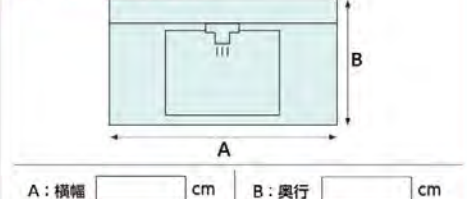

セール大特価(施工費別途)
78,500円 税抜
(セール大特価税込価格84,780円)(施工費別途)

関心のあるリフォーム箇所の現在の状況をお聞かせください。

■ キッチン寸法

■ レンジフード寸法

■ レンジフードの位置

■ バスルーム寸法

■ ドア位置

■ 洗面化粧台寸法